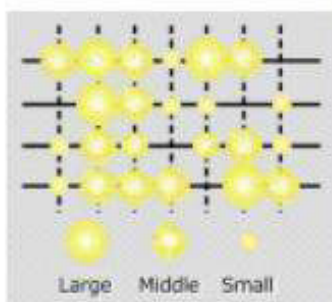

## PUNTI SALIENTI

Stampa multistrato con l'opzione doppia testina.  
Configurazione colore bianco, più semplice per insegne trasparenti

I punti sono combinati con la dimensione minima 3,8PL per consentire una stampa a colori uniforme e ad alta precisione senza sensazione visiva granulata.

Assemblaggio accurato con parti durevoli e facili da raggiungere per un'installazione completa, con il minimo supporto tecnico.