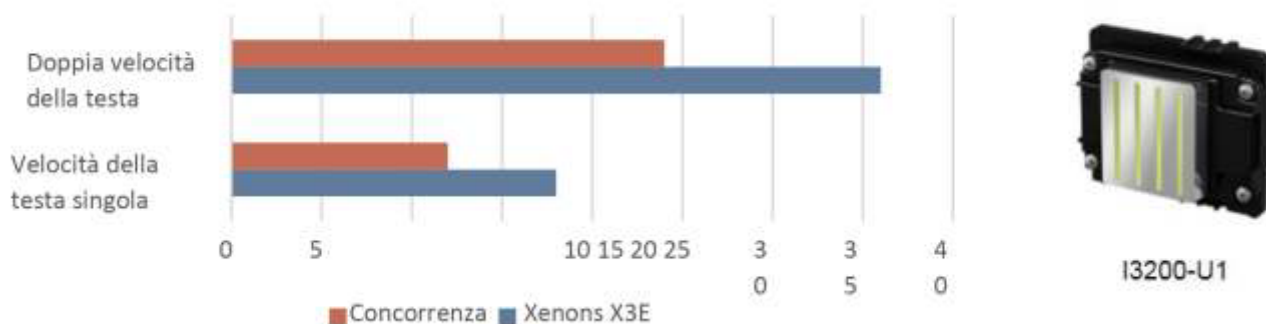

Alta produttività (mq/ora)

L'elevata produttività porta all'efficienza del lavoro. Grazie alla testina di stampa i3200, la velocità di stampa è notevolmente migliorata. Capacità di produzione affidabile che risponde prontamente alle esigenze urgenti.