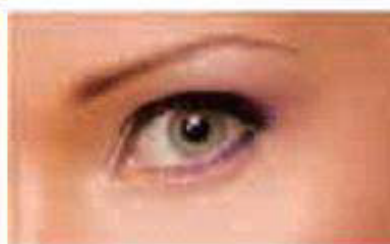

I punti sono combinati con la dimensione minima 3,8PL per consentire una stampa a colori uniforme e ad alta precisione senza sensazione visiva granulata.